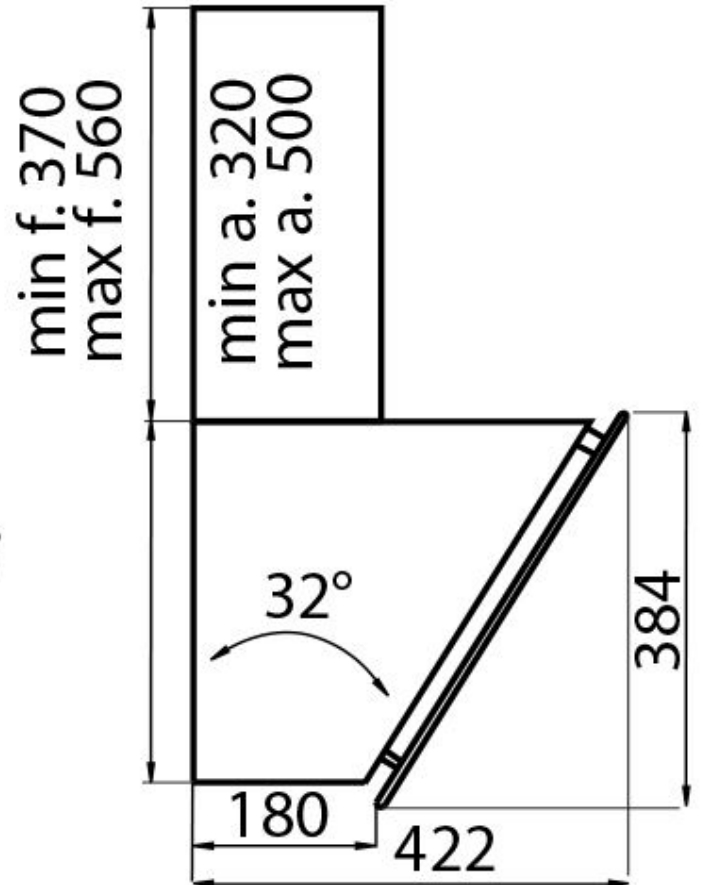

DATI TECNICI