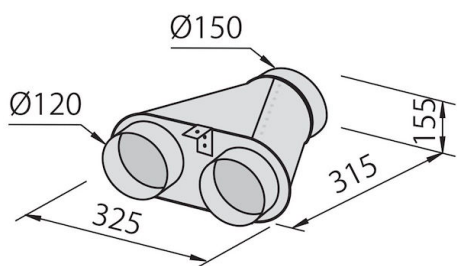

Collettore per 2 tubi

2523 000