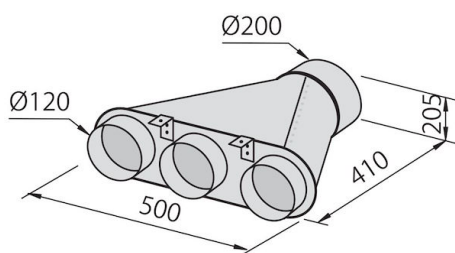

Collettore per 3 tubi

2524 000