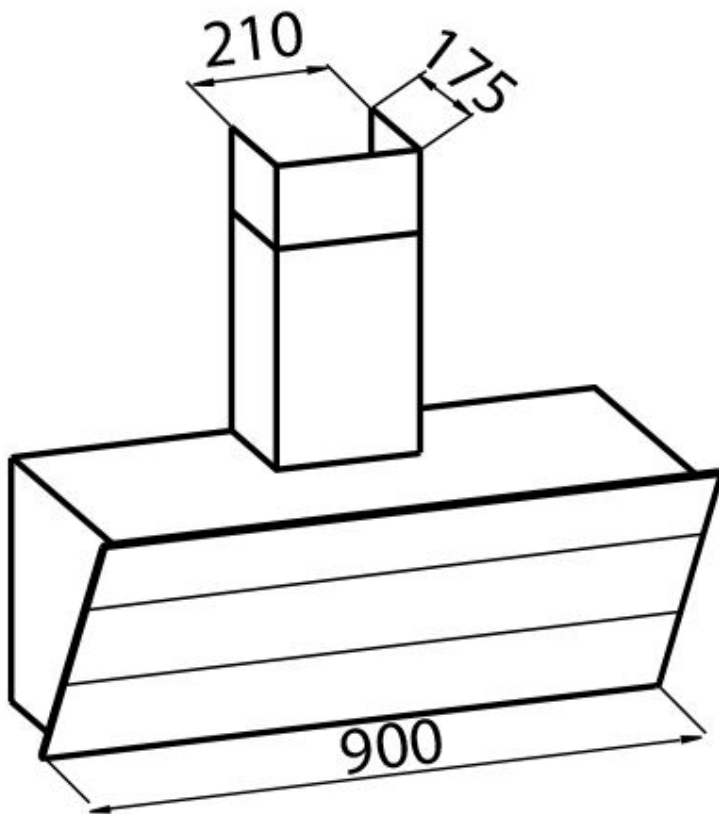

DATI TECNICI